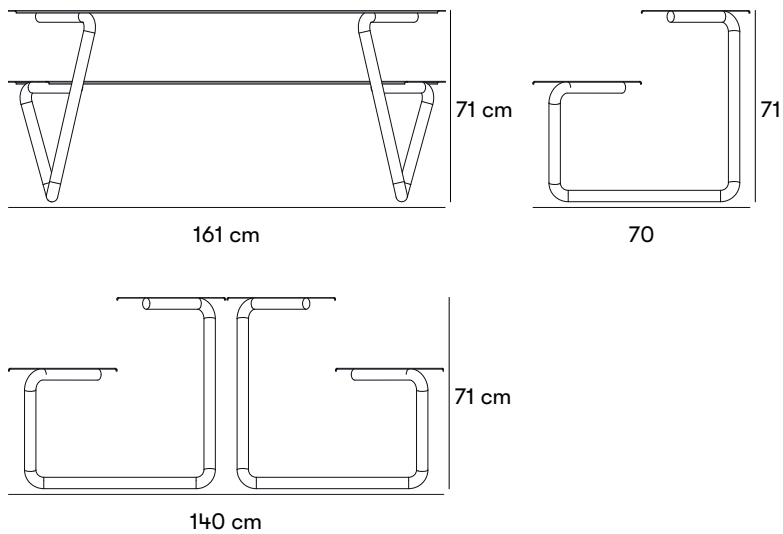

Gewichte und Maße

Länge: 161 cm
 Breite: 70 cm
 Höhe: 71 cm
 Sitzhöhe: 44 cm
 Sitztiefe: 40 cm
 Tiefe: Bord 40 cm

Artikelnummer und Kombinationen

CLIPS Clips, bänkbord

Nach der Produktnummer angeben

FARBE AUF STAHL