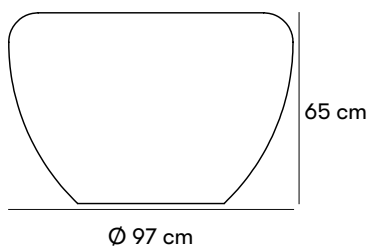

EGENSKAPER

 Erhältlich mit Beleuchtung

Gewichte und Maße

Höhe: 65 cm
 Ø 97 cm
 Gewicht 18 kg

Artikelnummer und Kombinationen

Ö14-60 Planteringskärl Scoop
 Ö14-61 Belysning till Scoop, ej monterad från fabrik. Fungerar i gul, orange och röd Scoop.
 Ö14-60/H1 Beslag med hjul till Scoop
 Ö14-60/F2 Beslag för markmontering av Scoop
 Ö14-60/F3 Beslag för markförankring djup 10 cm
 Ö14-60/F4 Beslag för markförankring djup 20 cm