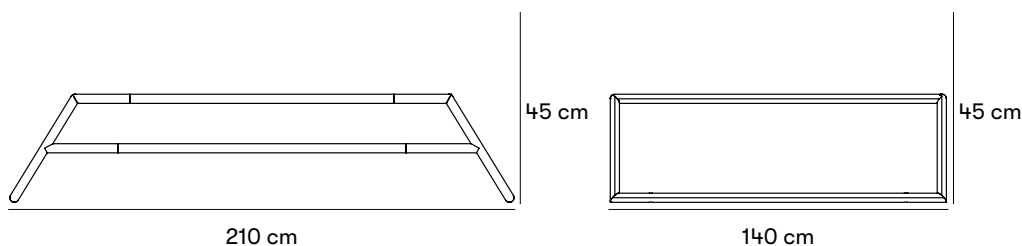

För mer information om hur Kebne fungerar i sin helhet, se [Kebne utegym](#).

CERTIFIERING

Produkt listad i
Svanens Husportal  BYGGVÅRD
BESTÄMMNINGEN

Mått och vikt

Längd: 210 cm

Bredd: 140 cm

Höjd: 45 cm

Vikt: 74 kg

Fallhöjd: 45 cm

Artikelnummer och kombinationer

Ö72-14 Kebne Modul 5, L:210 cm. B:140 cm. H:45 cm

Ö72-16N Fastsättningsbeslag för att bulta OVAN marknivå, fastsättningsbar, 4 st/ set

Ö72-16M Fastsättningsbeslag för att bulta UNDER marknivå, 4 st/ set